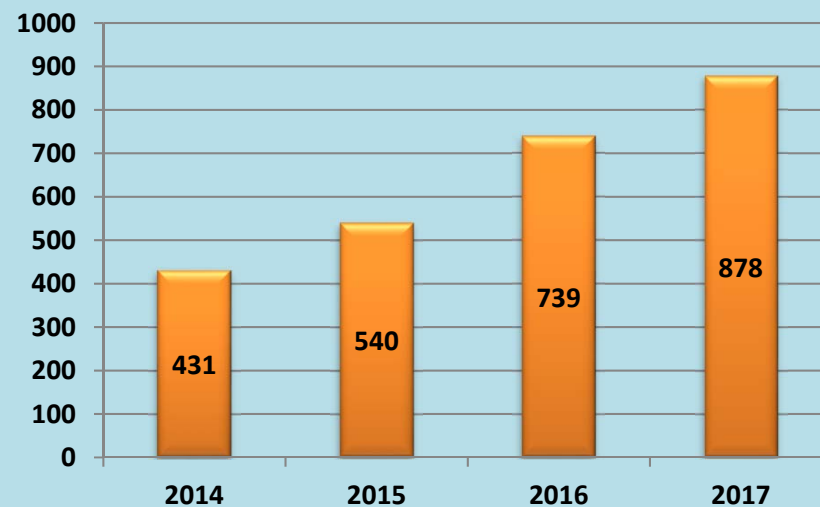

— FÖRENING GÖTEBORG —

Långsiktigt och Hållbart

Statistik hjälpsökande.

Kvällsmötesdeltagare

SPELBEROENDES

— FÖRENING GÖTEBORG —

Långsiktigt och Hållbart

Statistik hjälpsökande.

Betalande Medlemmar

SPELBEROENDES

— FÖRENING GÖTEBORG —

Långsiktigt och Hållbart

Statistik hjälpsökande.

Telefon + Mail

Enskilda Besök

SPELBEROENDES

— FÖRENING GÖTEBORG —

Långsiktigt och Hållbart

Statistik hjälpsökande.

770st unika hjälpsökande under 2017

Hälften stannar

80% spelfria

Nolltolerans

Regelbundna kvällsmöten