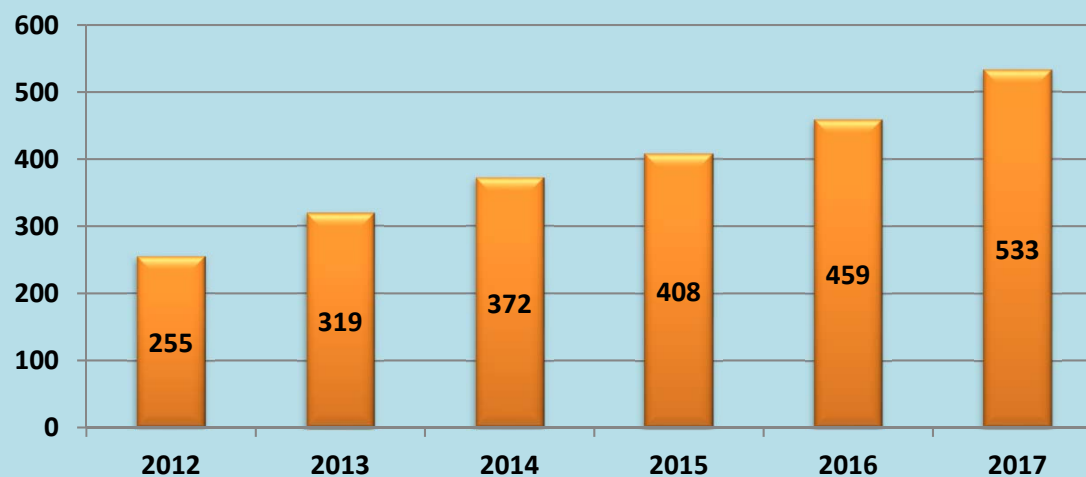

Betalande Medlemmar