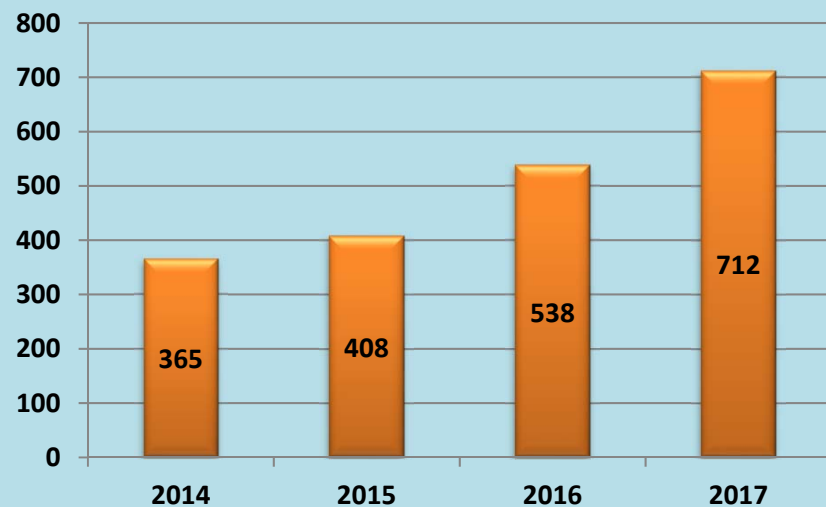

Långsiktigt och Hållbart

Statistik hjälpsökande.

Öppna kvällsmöten för spelare och anhöriga

Göteborg: Måndagar & Torsdagar 18.30-20.30 (65st/vecka)

Trollhättan: Tisdagar 18.30-20.30 (9st/vecka)

SPELBEROENDES

— FÖRENING GÖTEBORG —

Långsiktigt och Hållbart

Statistik hjälpsökande.

Kvällsmötesdeltagare

SPELBEROENDES

— FÖRENING GÖTEBORG —

Långsiktigt och Hållbart

Statistik hjälpsökande.

Betalande Medlemmar

SPELBEROENDES

— FÖRENING GÖTEBORG —

Långsiktigt och Hållbart

Statistik hjälpsökande.

Telefon + Mail

Enskilda Besök

SPELBEROENDES

— FÖRENING GÖTEBORG —

Långsiktigt och Hållbart

Statistik hjälpsökande.

770st unika hjälpsökande under 2017

Hälften stannar

80% spelfria

Nolltolerans

Regelbundna kvällsmöten