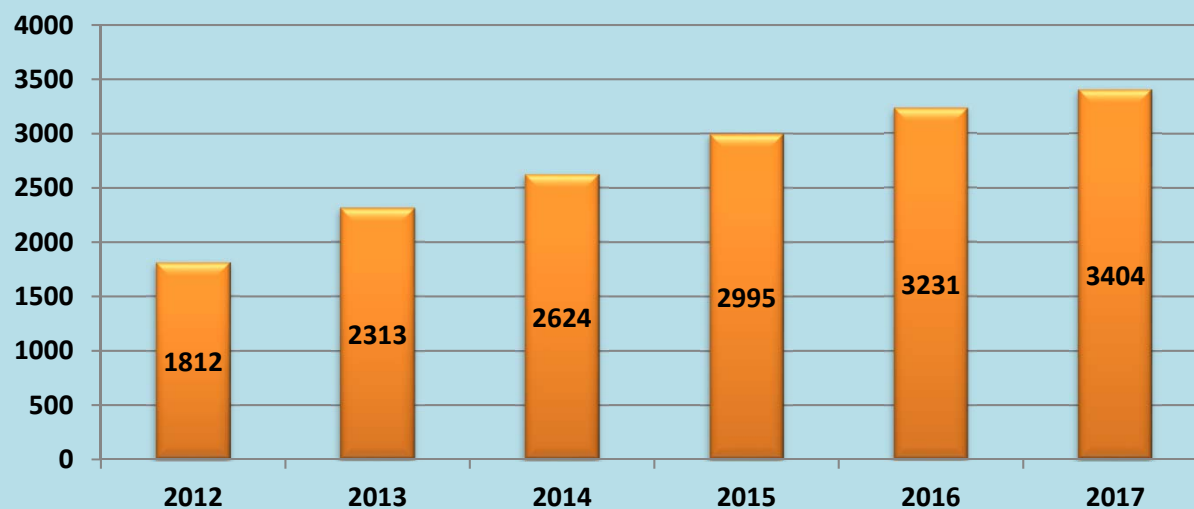

Långsiktigt och Hållbart

Statistik hjälpsökande.

Öppna kvällsmöten för spelare och anhöriga

Göteborg: Måndagar & Torsdagar 18.30-20.30 (65st/vecka)

Trollhättan: Tisdagar 18.30-20.30 (9st/vecka)

SPELBEROENDES

— FÖRENING GÖTEBORG —

Långsiktigt och Hållbart

Statistik hjälpsökande.

Kvällsmötesdeltagare

SPELBEROENDES

— FÖRENING GÖTEBORG —

Långsiktigt och Hållbart

Statistik hjälpsökande.